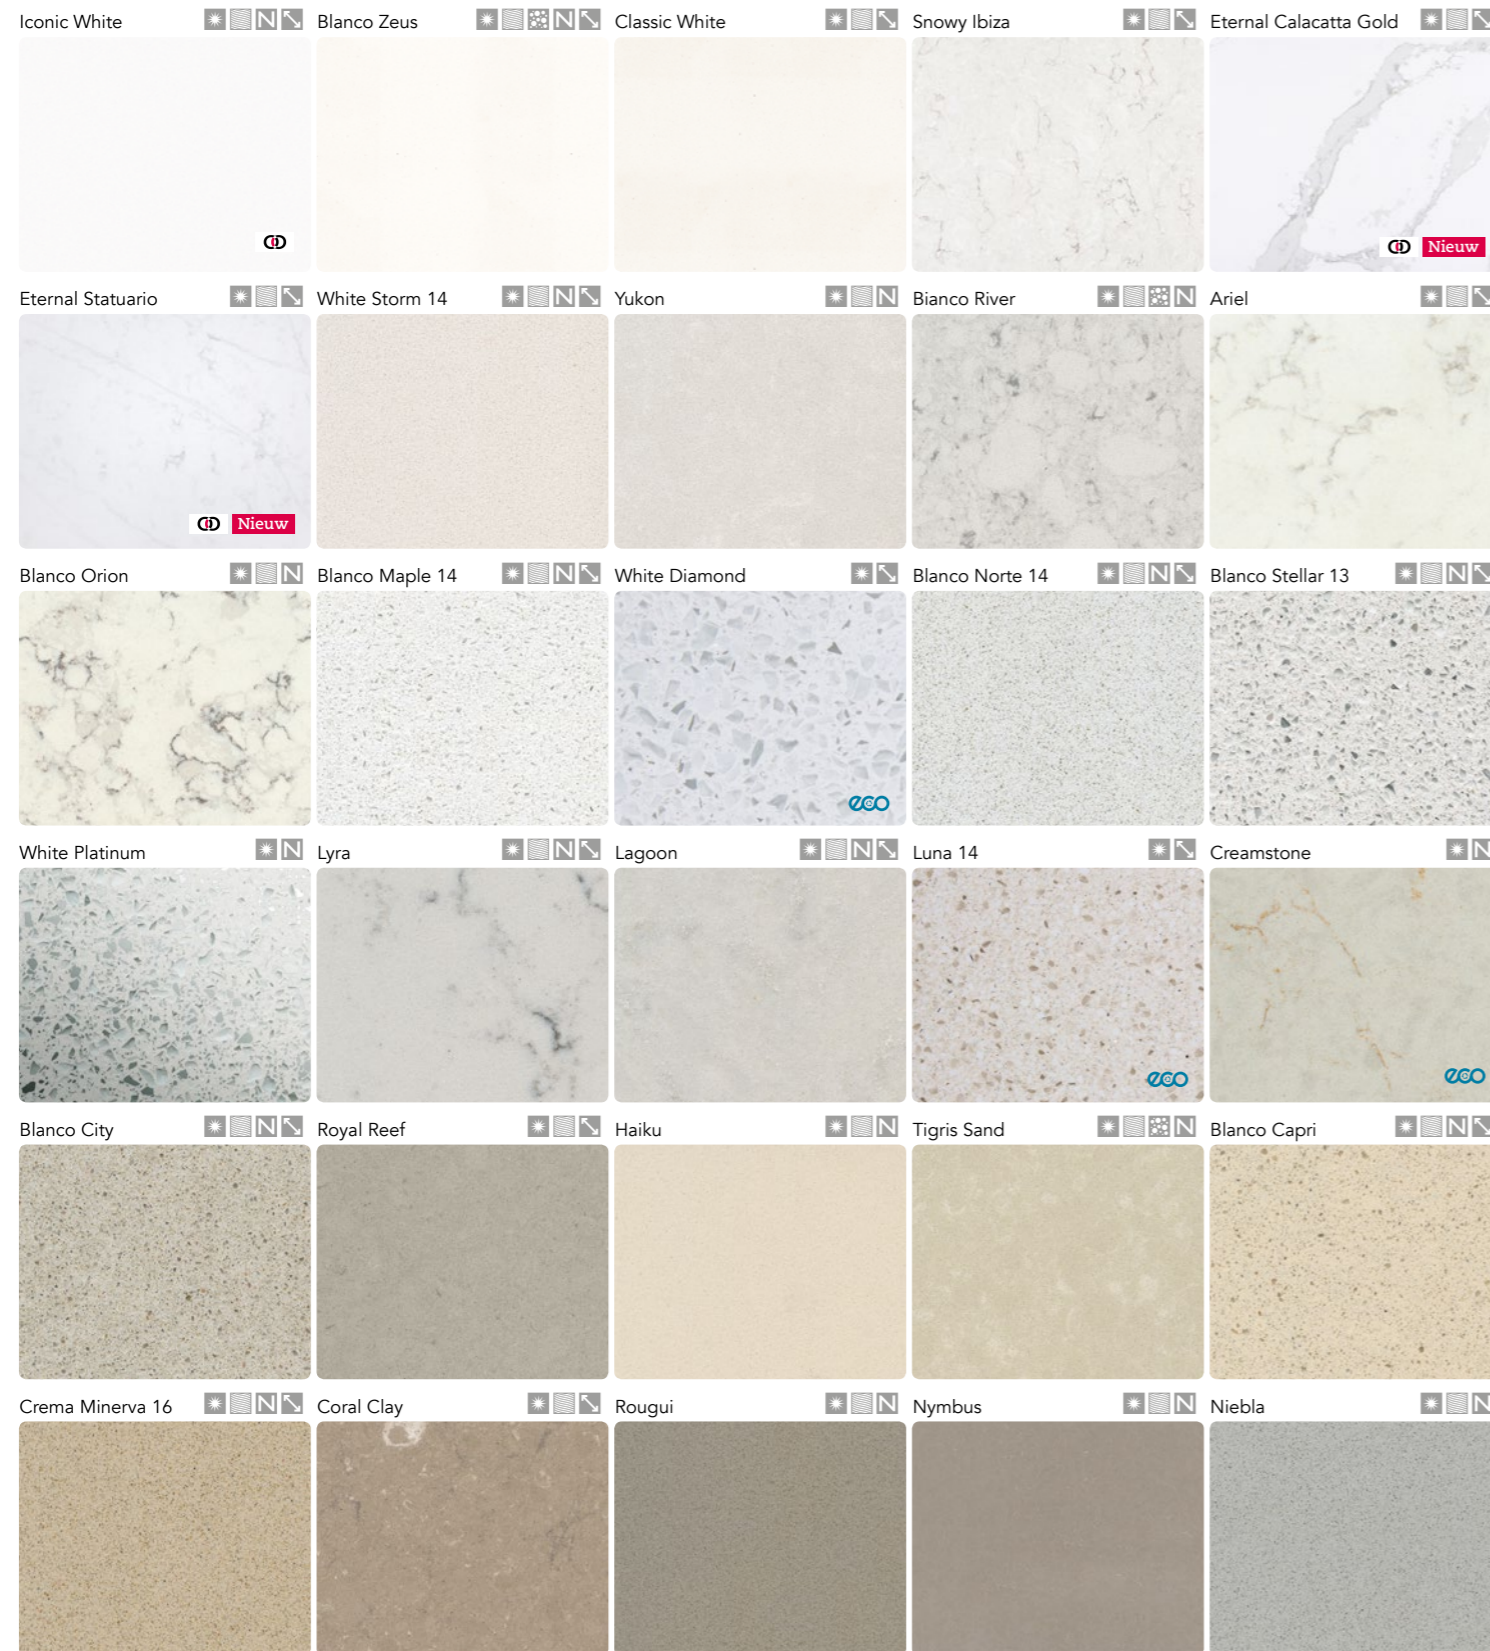

1,2 cm. / 2 cm. / 3 cm.

TEGELFORMATEN

60 x 30 cm. / 60 x 60 cm. / 45 x 45 cm. / 30 x 30 cm.

Prijsindicatie Silestone®

Silestone* Gepolijst

GROEP I	GROEP II	GROEP III	GROEP IV	GROEP V	GROEP VI
BLANCO CITY GRIS EXPO MARENGO NOKA ROUGUI	ARDEN BLUE BLANCO NORTE 14 CEMENTO SPA CORAL CLAY CREMA MINERVA 16 IRONBARK NEGRO TEBAS NIEBLA ROYAL REEF NYMBUS WHITE STORM 14	ALTAIR 15 ALUMINIO NUBE BLANCO CAPRI CLASSIC WHITE CYGNUS 15 NEGRO ANUBIS	AMAZON BIANCO RIVER BLANCO MAPLE 14 BLANCO STELLAR 13 BLANCO ZEUS CHARCOAL SOAPSTONE HAIKU ICONIC BLACK KENSHO NEGRO STELLAR ROSSO MONZA SNOWY IBIZA TIGRIS SAND UNSUI YUKON	ALPINA WHITE 08 ARIEL BLANCO ORION CALYPSO CREAMSTONE DORADUS 13 ETERNAL MARQUINA ETERNAL SERENA ETERNAL STATUARIO ICONIC WHITE LAGOON LUNA 14 LYRA MEROPE MOUNTAIN MIST 12	CARBONO ETERNAL CALACATTA GOLD WHITE DIAMOND WHITE PLATINUM

Silestone* Suede

GROEP I	GROEP II	GROEP III	GROEP IV	GROEP V
ARDEN BLUE BLANCO CITY BLANCO NORTE 14 CEMENTO SPA CREMA MINERVA 16 CORAL CLAY GRIS EXPO IRONBARK MARENGO NEGRO TEBAS NIEBLA NOKA NYMBUS ROUGUI ROYAL REEF	ALTAIR 15 ALUMINIO NUBE BLANCO CAPRI CLASSIC WHITE CYGNUS 15 NEGRO ANUBIS WHITE STORM 14	AMAZON BIANCO RIVER BLANCO MAPLE 14 BLANCO STELLAR 13 BLANCO ZEUS CHARCOAL SOAPSTONE HAIKU KENSHO ROSSO MONZA SNOWY IBIZA TIGRIS SAND UNSUI YUKON	ALPINA WHITE 08 ARIEL BLANCO ORION CALYPSO DORADUS 13 ETERNAL MARQUINA ETERNAL SERENA ETERNAL STATUARIO ICONIC WHITE LAGOON LYRA MEROPE MOUNTAIN MIST	ETERNAL CALACATTA GOLD CARBONO