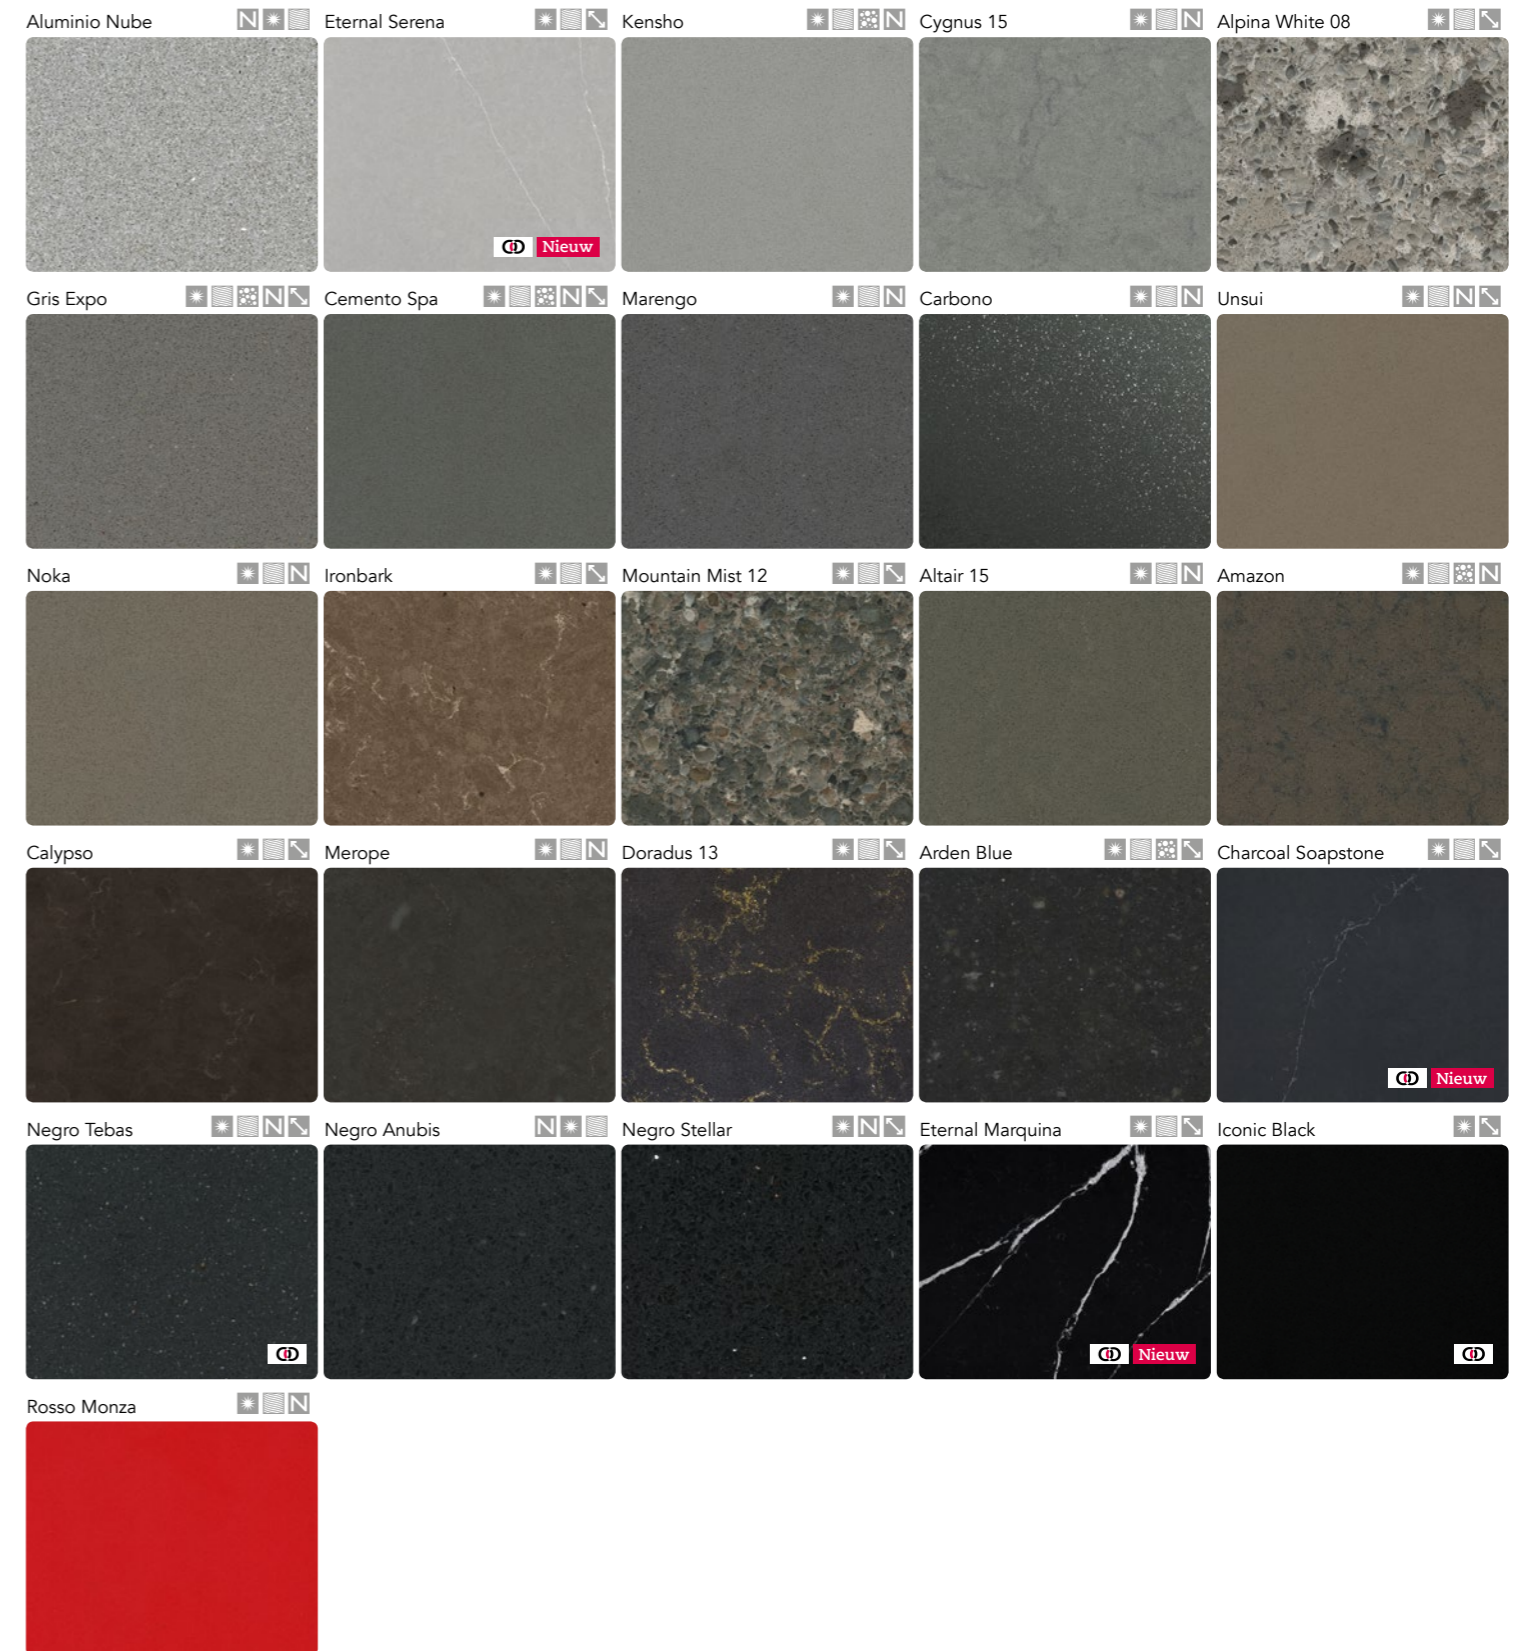

1,2 cm. / 2 cm. / 3 cm.

TEGELFORMATEN

60 x 30 cm. / 60 x 60 cm. / 45 x 45 cm. / 30 x 30 cm.

Prijsindicatie Silestone®

Silestone* Gepolijst

GROEP I	GROEP II	GROEP III	GROEP IV	GROEP V	GROEP VI
BLANCO CITY GRIS EXPO MARENGO NOKA ROUGUI	ARDEN BLUE BLANCO NORTE 14 CEMENTO SPA CORAL CLAY CREMA MINERVA 16 IRONBARK NEGRO TEBAS NIEBLA ROYAL REEF NYMBUS WHITE STORM 14	ALTAIR 15 ALUMINIO NUBE BLANCO CAPRI CLASSIC WHITE CYGNUS 15 NEGRO ANUBIS	AMAZON BIANCO RIVER BLANCO MAPLE 14 BLANCO STELLAR 13 BLANCO ZEUS CHARCOAL SOAPSTONE HAIKU ICONIC BLACK KENSHO NEGRO STELLAR ROSSO MONZA SNOWY IBIZA TIGRIS SAND UNSUI YUKON	ALPINA WHITE 08 ARIEL BLANCO ORION CALYPSO CREAMSTONE DORADUS 13 ETERNAL MARQUINA ETERNAL SERENA ETERNAL STATUARIO ICONIC WHITE LAGOON LUNA 14 LYRA MEROPE MOUNTAIN MIST 12	CARBONO ETERNAL CALACATTA GOLD WHITE DIAMOND WHITE PLATINUM

Silestone* Suede

GROEP I	GROEP II	GROEP III	GROEP IV	GROEP V
ARDEN BLUE BLANCO CITY BLANCO NORTE 14 CEMENTO SPA CREMA MINERVA 16 CORAL CLAY GRIS EXPO IRONBARK MARENGO NEGRO TEBAS NIEBLA NOKA NYMBUS ROUGUI ROYAL REEF	ALTAIR 15 ALUMINIO NUBE BLANCO CAPRI CLASSIC WHITE CYGNUS 15 NEGRO ANUBIS WHITE STORM 14	AMAZON BIANCO RIVER BLANCO MAPLE 14 BLANCO STELLAR 13 BLANCO ZEUS CHARCOAL SOAPSTONE HAIKU KENSHO ROSSO MONZA SNOWY IBIZA TIGRIS SAND UNSUI YUKON	ALPINA WHITE 08 ARIEL BLANCO ORION CALYPSO DORADUS 13 ETERNAL MARQUINA ETERNAL SERENA ETERNAL STATUARIO ICONIC WHITE LAGOON LYRA MEROPE MOUNTAIN MIST	ETERNAL CALACATTA GOLD CARBONO